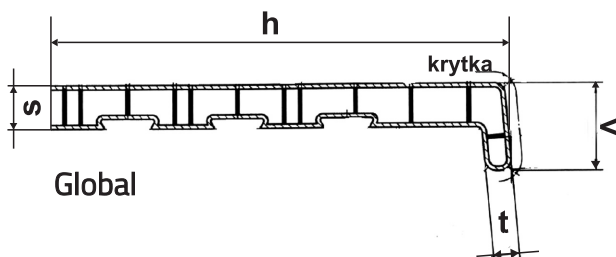

PARAPETNÍ DESKY

Global