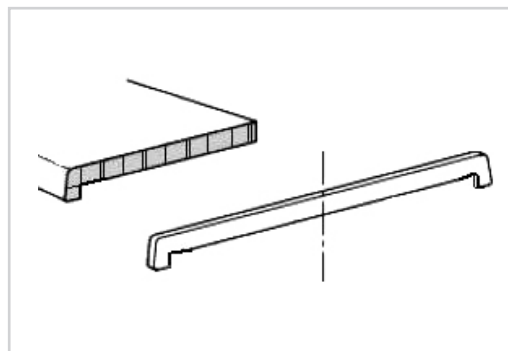

PŘÍSLUŠENSTVÍ

- Krytka dlouhá 600 mm, oboustranný nos (ks)
DLKR GLOBAL 600
- Spojka pro rohové spoje (ks)
GLOB R SPOJ 90/135
- Spojka pro průběžné spoje (ks)
GLOB H SPOJ 180/150
- Spojky rohové a průběžné pouze ve vybraných odstínech

TECHNICKÉ ÚDAJE

Maximální délka:	6000 mm
Šířka (h):	150-585 mm
Tloušťka desky (s)	20 mm
Výška nosu (v)	40 mm
Šířka nosu (t)	12 mm (s krytkou 15 mm)
Materiál:	PVC
Horní plocha:	oděruvzdorná fólie

JAK MĚŘIT