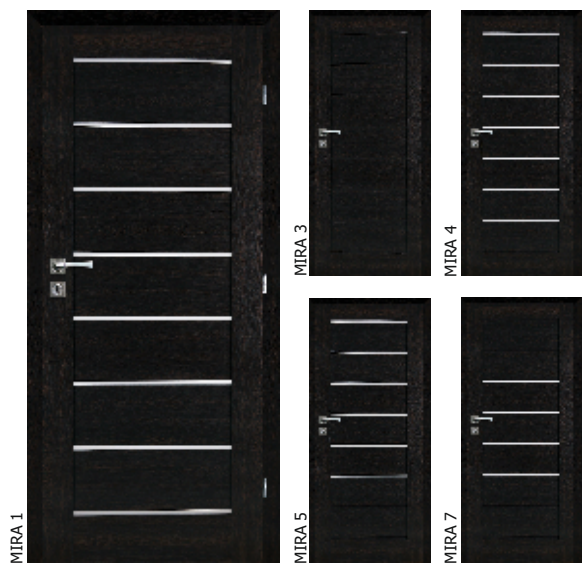

sepos[®]
■ DVEŘE ■ ZÁRUBNĚ

RÁMOVÉ DVEŘE

MODERNÍ ZPŮSOB ZASKLENÍ BEZ ZASKLÍVACÍCH LIŠŤ

rámové dveřní křídlo z MDF
oblá hrana dveří

ALFA

FRESNO

ARES

PERS

EVIA

REA

MIRA

TYTAN

Vsazená hliníková lišta TYTAN

DEKORY A SKLA řady PERFECT

KAŠÍROVANÉ

bílá

Tato unikátní konstrukce umožňuje moderní způsob zasklení bez použití zasklívacích lišt.

Každý plný díl je zvlášť obalený fólií v dekoru dřeva, což umožňuje spoje povrchů skryt. Bez spojů jsou i svislé vnější hrany dveří.

OBLOŽKOVÁ ZÁRUBEŇ

Svislé a vodorovné části zárubně spojené tzv. na pokos (pod úhlem 45°).

OBLOŽKOVÁ ZÁRUBEŇ VERTIKAL

Svislé a vodorovné části zárubně spojené tzv. na tupo (pod úhlem 90°). Moderní designová varianta: optické vertikální prodloužení zárubně, ideální pro kombinaci s rámovými dveřmi.